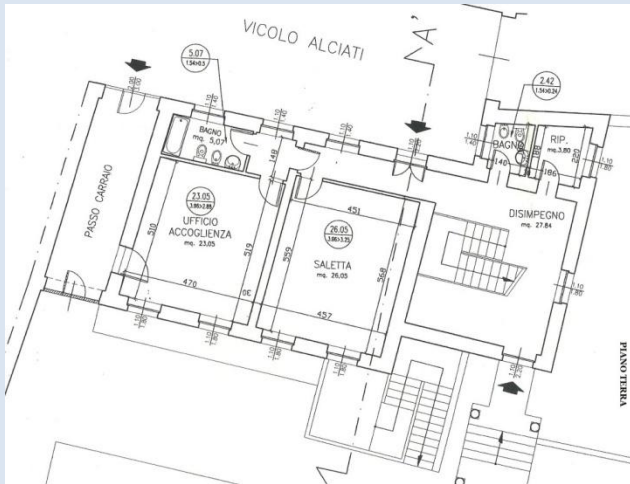

**LA STRUTTURA E' COLLOCATA NEL PIENO CENTRO STORICO DI VERCELLI.
L'edificio è predisposto su 3 piani.**

**SARA' DOTATO DI SALA ACCOGLIENZA
AL PIANO TERRA**

**LOCALE CUCINA
8 POSTI LETTO
2 BAGNI e DOCCE
CAMERA PER OSPITALERO
AL 1° PIANO**