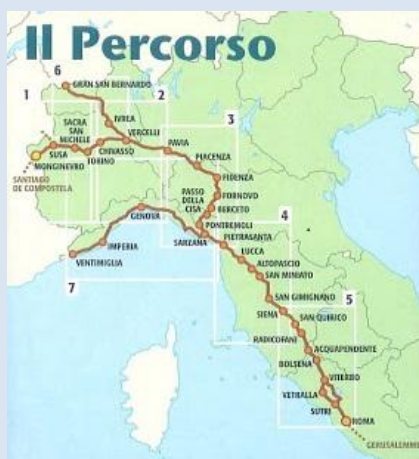

Nel nostro Statuto abbiamo preso l'impegno :

- di garantire il servizio sulla Via Francigena nella Provincia di Vercelli, operando sulla segnaletica e la pulizia del percorso per i pellegrini. Grande attenzione viene dedicata alla segnaletica del percorso integrando, ove fosse necessario, la segnaletica ufficiale con "pellegrinetti artigianali". La nostra Associazione è sempre a disposizione per accogliere ed accompagnare gruppi di pellegrini che transitano per le nostre terre.

- di assicurare aiuto per l'ospitalità dei pellegrini di passaggio

In particolare presso la Comunità di Billiemme curata da padre Alberto, e con il finanziamento del Comune di Vercelli e del Kiwanis , è stato allestito l'ostello del Pellegrino in memoria dell'amico Giampiero Bellotti. L'ostello ha disponibilità per 6-10 pellegrini ed è situato in Corso Salamano n.135 - tel.0161250167.

VERCELLI CROCEVIA LUNGO LA VIA FRANCIGENA